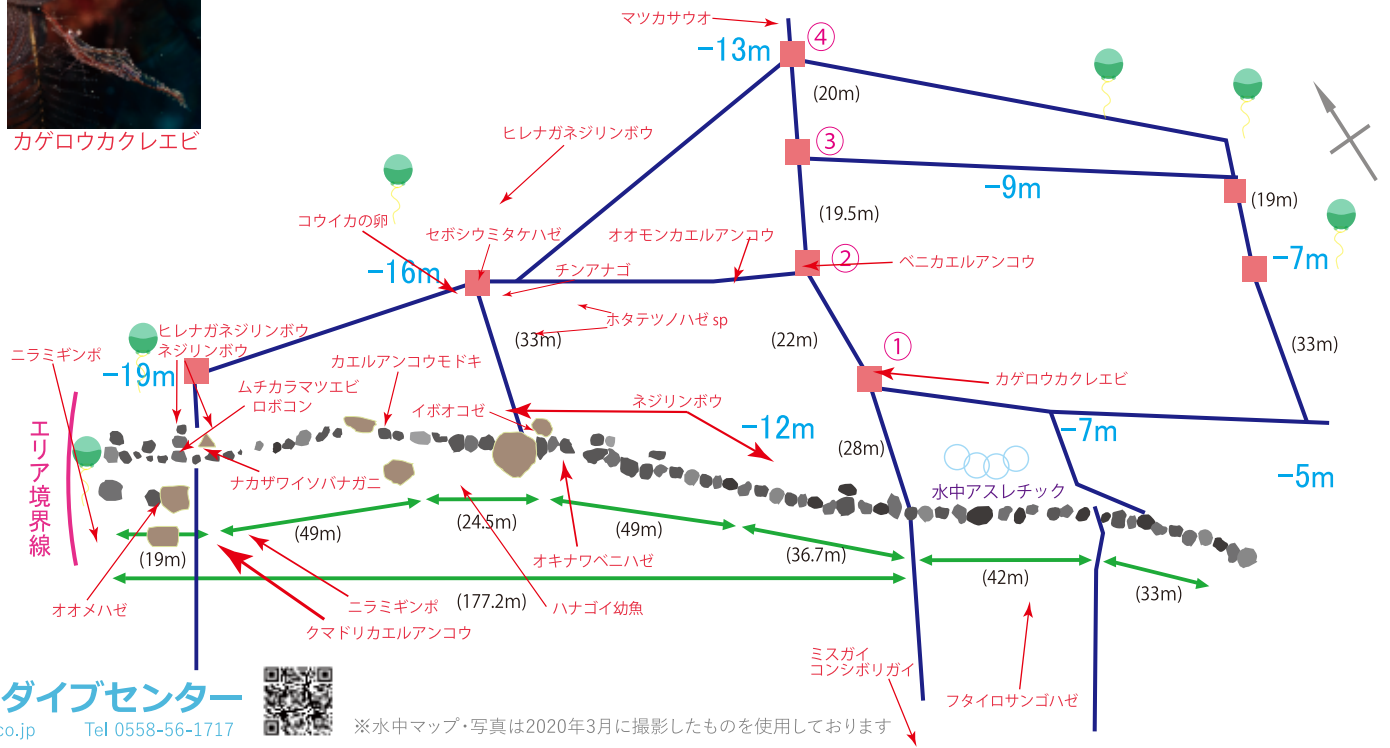

ベニクラゲモドキ

マダイのダイちゃん

1	日	西口
2	火	先読 ガイド休暇
3	水	及引 ガイド休暇
4	木	先読
5	金	山読
6	土	大交
7	日	西口
8	月	先読
9	火	及引
10	水	先読
11	木	山読 ガイド休暇
12	金	大交 ガイド休暇
13	土	及引
14	日	先読
15	月	山読 ガイド休暇
16	火	大交 ガイド休暇
17	水	西口
18	木	先読
19	金	及引
20	土	春物の日
21	日	山読
22	月	大交
23	火	西口
24	水	先読 ガイド休暇
25	木	及引 ガイド休暇
26	金	先読
27	土	山読
28	日	大交
29	月	西口
30	火	先読 ガイド休暇
31	水	及引 ガイド休暇